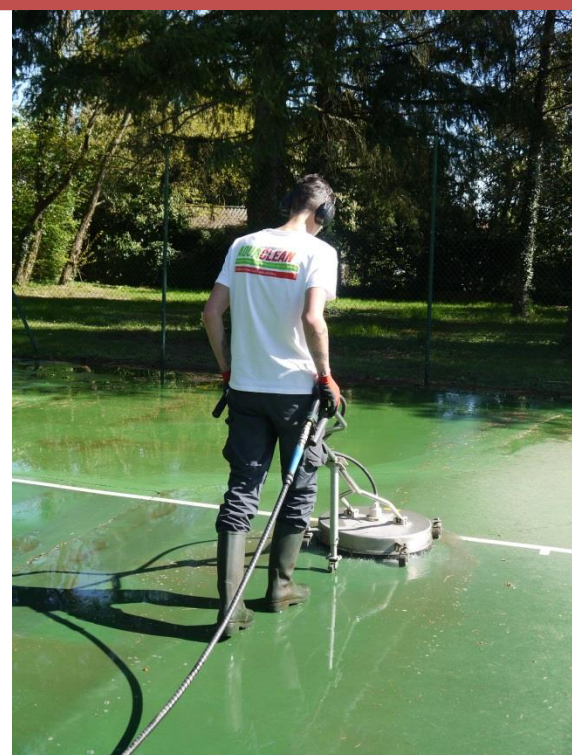

AQUACLEAN

Nettoyage retraçage et rénovation de sols sportifs

Matériels et machines spécialisées

2017

NETTOYAGE EN PROFONDEUR DES COURTS DE TENNIS EXTÉRIEURS EN RÉSINE

Aqua Clean

La société, dotée d'une expérience de plus de 20 ans, est accompagnée de techniciens expérimentés et équipés de machines spécialisées qui interviennent dans toute la France, la Belgique, le Luxembourg et la Thaïlande.

NETTOYAGE EN PROFONDEUR DES COURTS DE TENNIS EN RÉSINE EXTÉRIEURS

Pour **maintenir les performances techniques et sportives** de vos courts de tennis en résine synthétique, **un nettoyage régulier est indispensable**. La qualité de jeux et la durée de vie de vos courts en seront largement optimisées. Ce nettoyage doit être réalisé avec un matériel spécifique et adapté au nettoyage des surfaces sportives.

1. NETTOYAGE

À l'aide d'une cloche de nettoyage, nous procédons par projection rotative d'eau sous pression (de 80 à 150 bars – 30 litres/minute) modulable en fonction de l'état et de l'âge de chaque court. Notre machine particulièrement adaptée permet un nettoyage optimal et parfaitement régulier sans risque de dégradation du support.