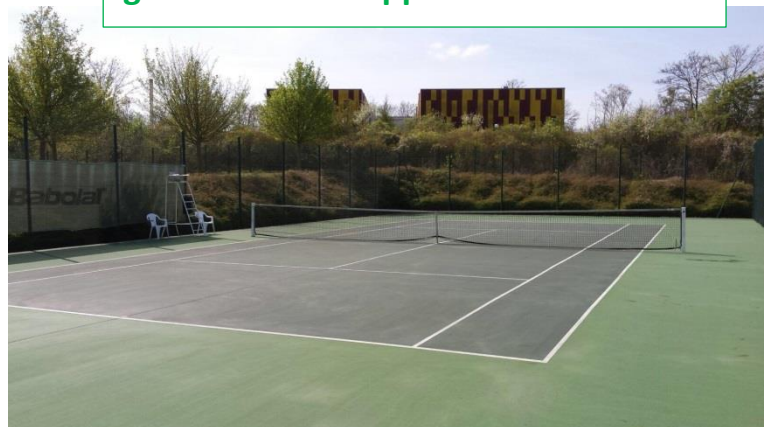

2. RINÇAGE

Après le nettoyage rotatif du court de tennis, nous effectuons un rinçage précis sur l'ensemble de la surface.

Ainsi nettoyés, vos courts de tennis retrouvent leur aspect et couleur d'origine, et les problèmes de glissance sont supprimés.