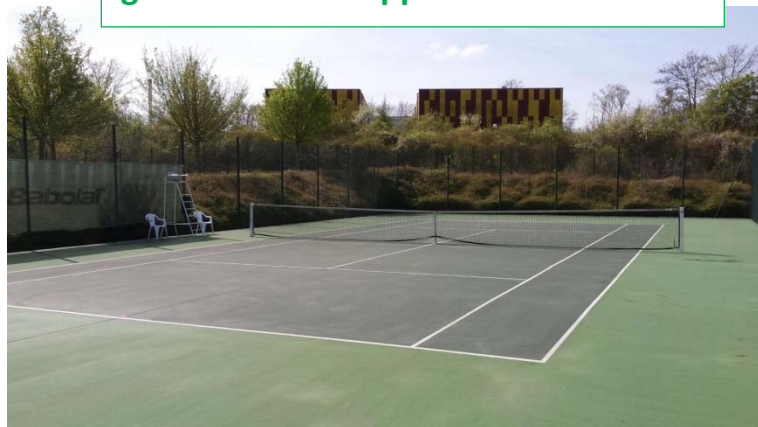

2. RINÇAGE

Après le nettoyage rotatif du court de tennis, nous effectuons un rinçage précis sur l'ensemble de la surface.

Ainsi nettoyés, vos courts de tennis retrouvent leur aspect et couleur d'origine, et les problèmes de glissance sont supprimés.