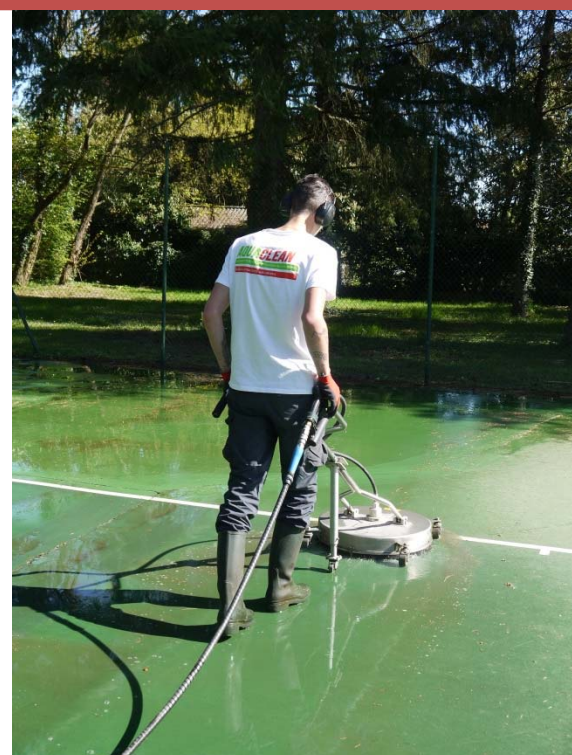

AQUACLEAN

Nettoyage retraçage et rénovation de sols sportifs

Matériels et machines spécialisées

NETTOYAGE EN PROFONDEUR DES COURTS DE TENNIS EXTÉRIEURS EN RÉSINE

Aqua Clean

La société, dotée d'une expérience de plus de 20 ans, est accompagnée de techniciens expérimentés et équipés de machines spécialisées qui interviennent dans toute la France, la Belgique, le Luxembourg et la Thaïlande.

NETTOYAGE EN PROFONDEUR DES COURTS DE TENNIS EN RÉSINE EXTÉRIEURS

Pour **maintenir les performances techniques et sportives** de vos courts de tennis en résine synthétique, **un nettoyage régulier est indispensable**. La qualité de jeux et la durée de vie de vos courts en seront largement optimisées. Ce nettoyage doit être réalisé avec un matériel spécifique et adapté au nettoyage des surfaces sportives.

1. NETTOYAGE

À l'aide d'une cloche de nettoyage, nous procédons par projection rotative d'eau sous pression (de 80 à 150 bars – 30 litres/minute) modulable en fonction de l'état et de l'âge de chaque court. Notre machine particulièrement adaptée permet un nettoyage optimal et parfaitement régulier sans risque de dégradation du support.