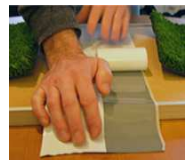

AQUACLEAN

Nettoyage retraçage et renovation de sols sportifs

Matériels et machines spécialisées

BANDE DE COLLAGE COLLAGREEN®

Bande de pontage **COLLAGREEN®** préencollée pour gazon synthétique, prête à l'emploi. Elle vous permettra de relier 2 lés de gazon synthétique très facilement. Avec cette bande préencollée, la pose sera simplifiée, plus propre, sans perte de produit et minimisera la quantité des déchets à évacuer. Collagreen est conditionnée en carton de 4 rouleaux de 0,15 cm x 15 ml.

Préparation des supports :

❖ **Les supports doivent être propres, secs, sains et dépoussiérés.**

Etape 1 - relever les bords des lés, et positionner la bande de pontage

COLLAGREEN®

Etape 2 - amorcer le décollement du support protecteur, positionner le produit et décoller le support protecteur au fur et à mesure de la pose en effectuant un premier marouflage afin d'éviter la formation de bulles d'air.

Etape 3 - dérouler la bande de jointage et enlever le film protecteur sur la moitié et positionner votre gazon sur le film découvert, maroufler fortement

Etape 4 - enlever le 2^{ème} film protecteur, positionner les lés de gazon et maroufler fortement.